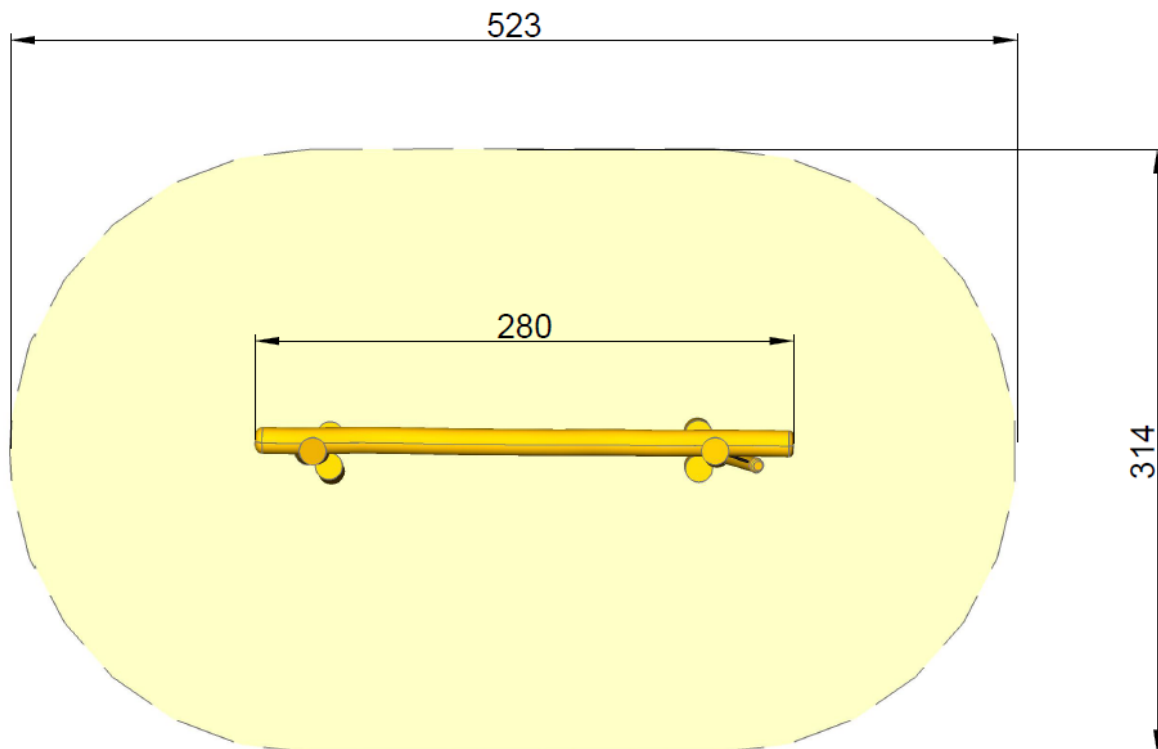

Kletterelement Hangelringe

Artikelnr.:17-8146

- Robinienholz natürlich gewachsen, entsplintet, geschliffen und unbehandelt
- Robinienpfosten \varnothing 14-18 cm
- Länge: ca. 280 cm
- inkl. je Robinienpfosten 2 Auftritte
- inkl. 5 Hangelringe
- Seilfarbe der Hangelringe blau
(auf Anfrage auch andere Farbkombinationen möglich z. B. rot, schwarz, natur, gelb, grün)

Montagezeit ca. 1,5 Stunden mit je 2 Personen (ohne Fundamentarbeiten)

Kletterelement Hangelringe Art.Nr. 17-8146

Maße gesamt: Ca. 80 kg (schwerstes Stück)
Benötigte Fallschutzfläche: ca. 5,3 x 3,2 m
Fallschutzbelag: min. 30 cm Fallschutzhackschnitzel, Fallschutzkies, Fallschutzmatten oder Fallschutzsand
Max. Fallhöhe: < 190 cm
Fundamente (Beton): 2 Stück L: 60 x B: 60 T: 50 cm
Montagezeit (ohne Fundamentarbeiten): ca. 1,5 Stunden mit 2 Personen
Empfohlene Altersgruppe: ab ca. 3 Jahre

Ansicht:

Maße in cm

Bedingt durch den besonderen Wuchs und die natürliche Verarbeitung handelt es sich bei allen angegebenen Maßen um ZIRKA-Werte. Wir behalten uns technische Änderungen vor. Maße vor Ort prüfen! Die Spielgeräte werden nach der DIN EN 1176 gefertigt.