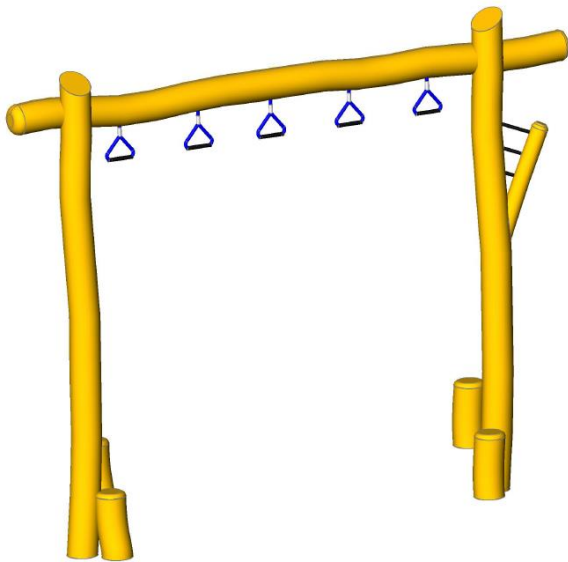

Kletterelement Hangelringe

Artikelnr.:17-8146

- Robinienholz natürlich gewachsen, entsplintet, geschliffen und unbehandelt
- Robinienpfosten \varnothing 14-18 cm
- Länge: ca. 280 cm
- inkl. je Robinienpfosten 2 Auftritte
- inkl. 5 Hangelringe
- Seilfarbe der Hangelringe blau
(auf Anfrage auch andere Farbkombinationen möglich z. B. rot, schwarz, natur, gelb, grün)

Empfohlene Altersgruppe: Ab 3 Jahre

Hersteller: Klingl Spielgeräte

Zulassung gem. DIN EN 1176 für den öffentlichen Spielbereich

Platzbedarf:

benötigte Fallschutzfläche: ca. 5,3 x 3,2 m

Max. Fallhöhe: < 190 cm

Fallschutz: min. 30 cm Fallschutzhackschnitzel, Fallschutzkies, Fallschutzmatten oder Fallschutzsand

Erforderliche Fundamente:

Die Robinienstämme werden direkt einbetoniert

- 2 Stück L: 60 x B: 60 x T: 50 cm für Pfosten

Montagezeit ca. 1,5 Stunden mit je 2 Personen (ohne Fundamentarbeiten)

Kletterelement Hangelringe Art.Nr. 17-8146

Maße gesamt: Ca. 80 kg (schwerstes Stück)
Benötigte Fallschutzfläche: ca. 5,3 x 3,2 m
Fallschutzbelag: min. 30 cm Fallschutzhackschnitzel, Fallschutzkies, Fallschutzmatten oder Fallschutzsand
Max. Fallhöhe: < 190 cm
Fundamente (Beton): 2 Stück L: 60 x B: 60 T: 50 cm
Montagezeit (ohne Fundamentarbeiten): ca. 1,5 Stunden mit 2 Personen
Empfohlene Altersgruppe: ab ca. 3 Jahre