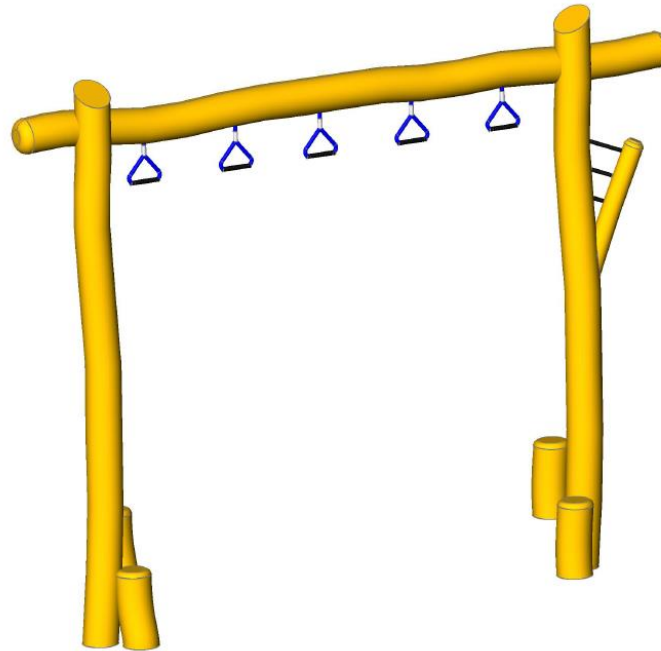

Kletterelement Hangelringe

Artikelnr.:17-8146

- Robinienholz natürlich gewachsen, entsplintet, geschliffen und unbehandelt
- Robinienpfosten \varnothing 14-18 cm
- Länge: ca. 280 cm
- inkl. je Robinienpfosten 2 Auftritte
- inkl. 5 Hangelringe
- Seilfarbe der Hangelringe blau
(auf Anfrage auch andere Farbkombinationen möglich z. B. rot, schwarz, natur, gelb, grün)

Empfohlene Altersgruppe: Ab 3 Jahre

Hersteller: Klingl Spielgeräte

Zulassung gem. DIN EN 1176 für den öffentlichen Spielbereich

Platzbedarf:

benötigte Fallschutzfläche: ca. 5,3 x 3,2 m

Max. Fallhöhe: < 190 cm

Fallschutz: min. 30 cm Fallschutzhackschnitzel, Fallschutzkies, Fallschutzmatten oder Fallschutzsand

Erforderliche Fundamente:

Die Robinienstämme werden direkt einbetoniert

- 2 Stück L: 60 x B: 60 x T: 50 cm für Pfosten

Montagezeit ca. 1,5 Stunden mit je 2 Personen (ohne Fundamentarbeiten)

Kletterelement Hangelringe Art.Nr. 17-8146

Maße gesamt: Ca. 80 kg (schwerstes Stück)
Benötigte Fallschutzfläche: ca. 5,3 x 3,2 m
Fallschutzbelag: min. 30 cm Fallschutzhackschnitzel, Fallschutzkies, Fallschutzmatten oder Fallschutzsand
Max. Fallhöhe: < 190 cm
Fundamente (Beton): 2 Stück L: 60 x B: 60 T: 50 cm
Montagezeit (ohne Fundamentarbeiten): ca. 1,5 Stunden mit 2 Personen
Empfohlene Altersgruppe: ab ca. 3 Jahre